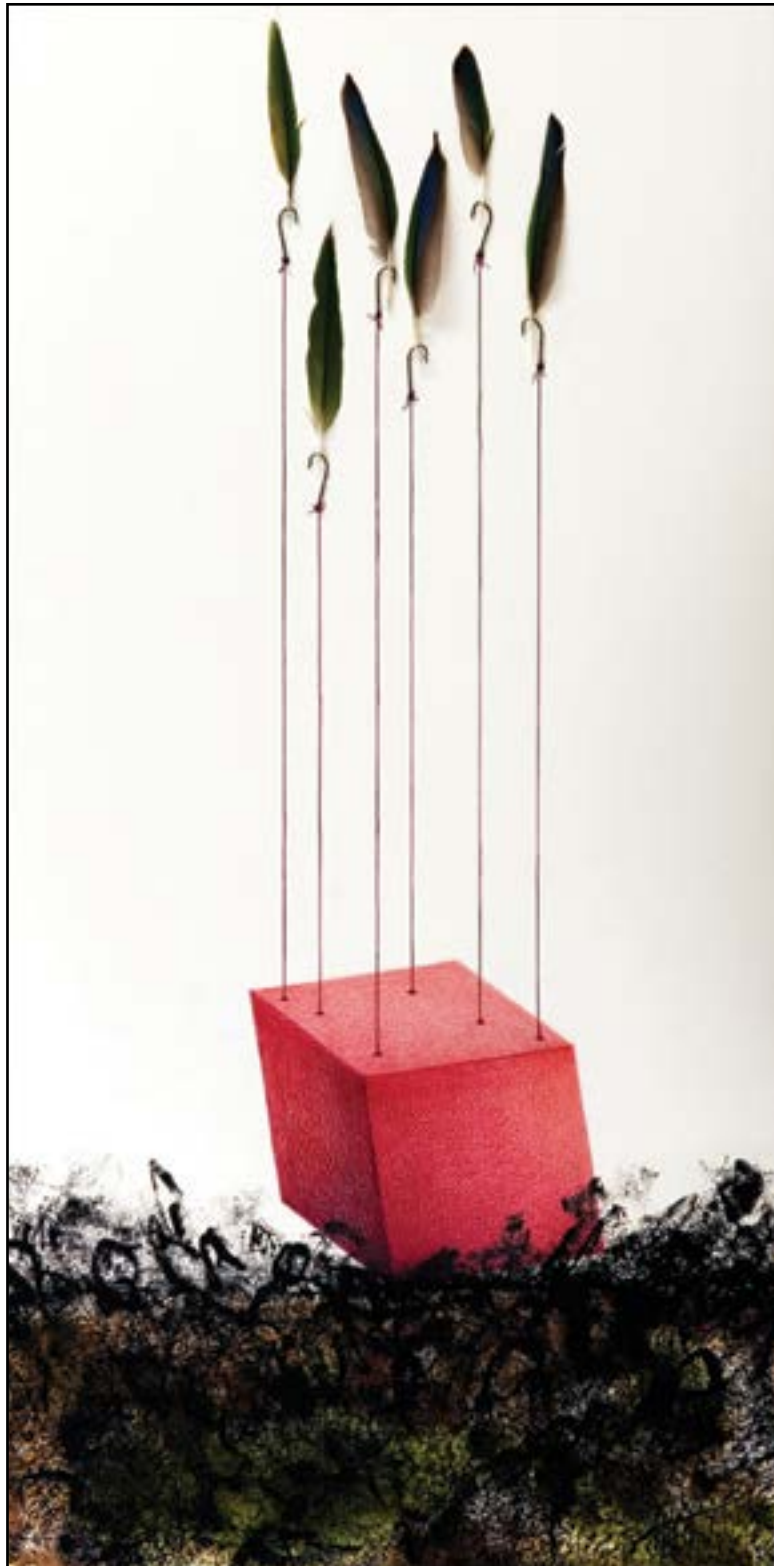

Integración

Portafolio de Belem Sigler

I
Cinzontle

La red III. Collage sobre madera. 30 × 30 cm. 2009.

II
Cinzontle

Desatando el nudo. Mixta sobre papel. 71 × 91 cm. 2009.

Brotando. Mixta sobre papel. 43 × 91 cm. 2009.

Sin equilibrio. Mixta sobre papel. 76 × 38 cm. 2008.

III
Cinzontle

IV
Cinzontle

Reminiscencias. Encáustica sobre madera. 100 × 100 cm. 2007.

Jaula de oro. Mixta sobre papel. 34 × 50 cm. 2009.

Luz de noche. Óleo sobre tela. 80 × 100 cm. 2010.

V
Cinzontle

VI
Cinzontle

Tapa abierta. Óleo sobre madera. 61 × 30 cm. 2007.

VII
Cinzontle

Mujer alada. Grabado sobre metal. 14 × 21 cm. 2008.

VIII
Cinzontle

Sin perturbación del ánimo. Lápiz sobre papel. 57 × 43 cm. 2007.