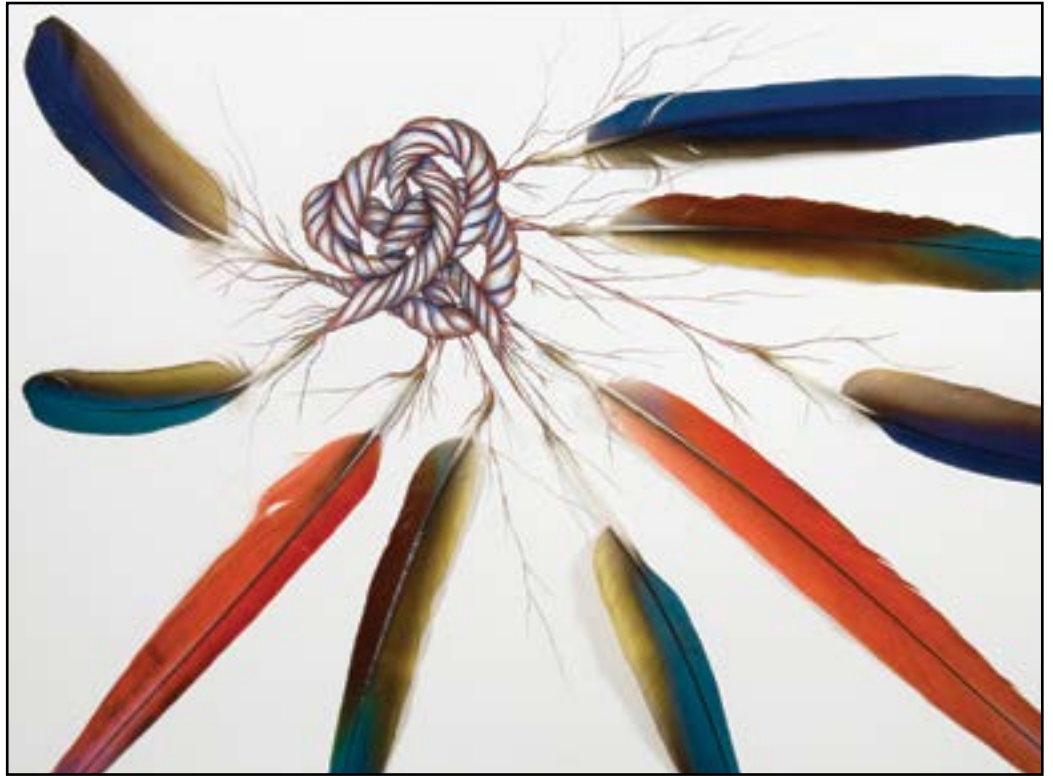

Integración

Portafolio de Belem Sigler

I
Cinzontle

La red III. Collage sobre madera. 30 × 30 cm. 2009.

II
Cinzontle

Desatando el nudo. Mixta sobre papel. 71 × 91 cm. 2009.

Brotando. Mixta sobre papel. 43 × 91 cm. 2009.

Sin equilibrio. Mixta sobre papel. 76 × 38 cm. 2008.

III
Cinzontle

IV
Cinzontle

Reminiscencias. Encáustica sobre madera. 100 × 100 cm. 2007.

Jaula de oro. Mixta sobre papel. 34 × 50 cm. 2009.

Luz de noche. Óleo sobre tela. 80 × 100 cm. 2010.

V
Cinzontle

VI
Cinzontle

Tapa abierta. Óleo sobre madera. 61 × 30 cm. 2007.

VII
Cinzontle

Mujer alada. Grabado sobre metal. 14 × 21 cm. 2008.

VIII
Cinzontle

Sin perturbación del ánimo. Lápiz sobre papel. 57 × 43 cm. 2007.