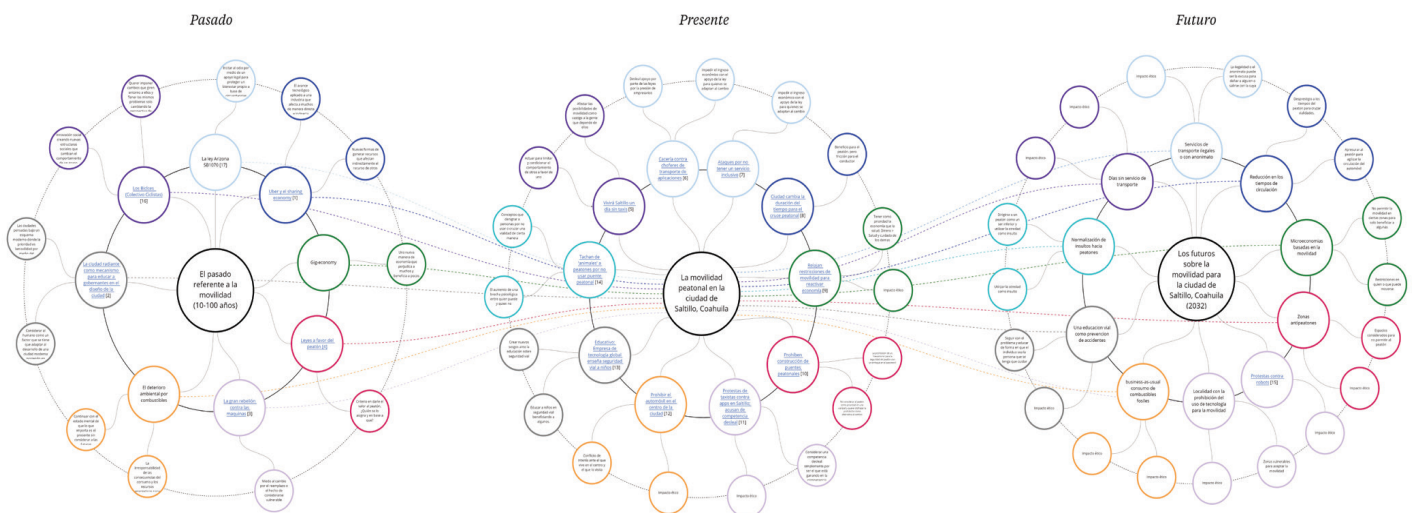

Diagrama de rueda de futuros

Categorías

Rueda de futuros holística adaptada

Los futuros de la movilidad peatonal en Saltillo, México [2032]
 The Futures of Pedestrian Mobility in Saltillo, Mexico [2032]

Adair Alejandro López Cuevas (<https://orcid.org/0000-0002-3696-1458>)
 Centro de diseño, cine y televisión, México. alopezcu@centro.edu.mx