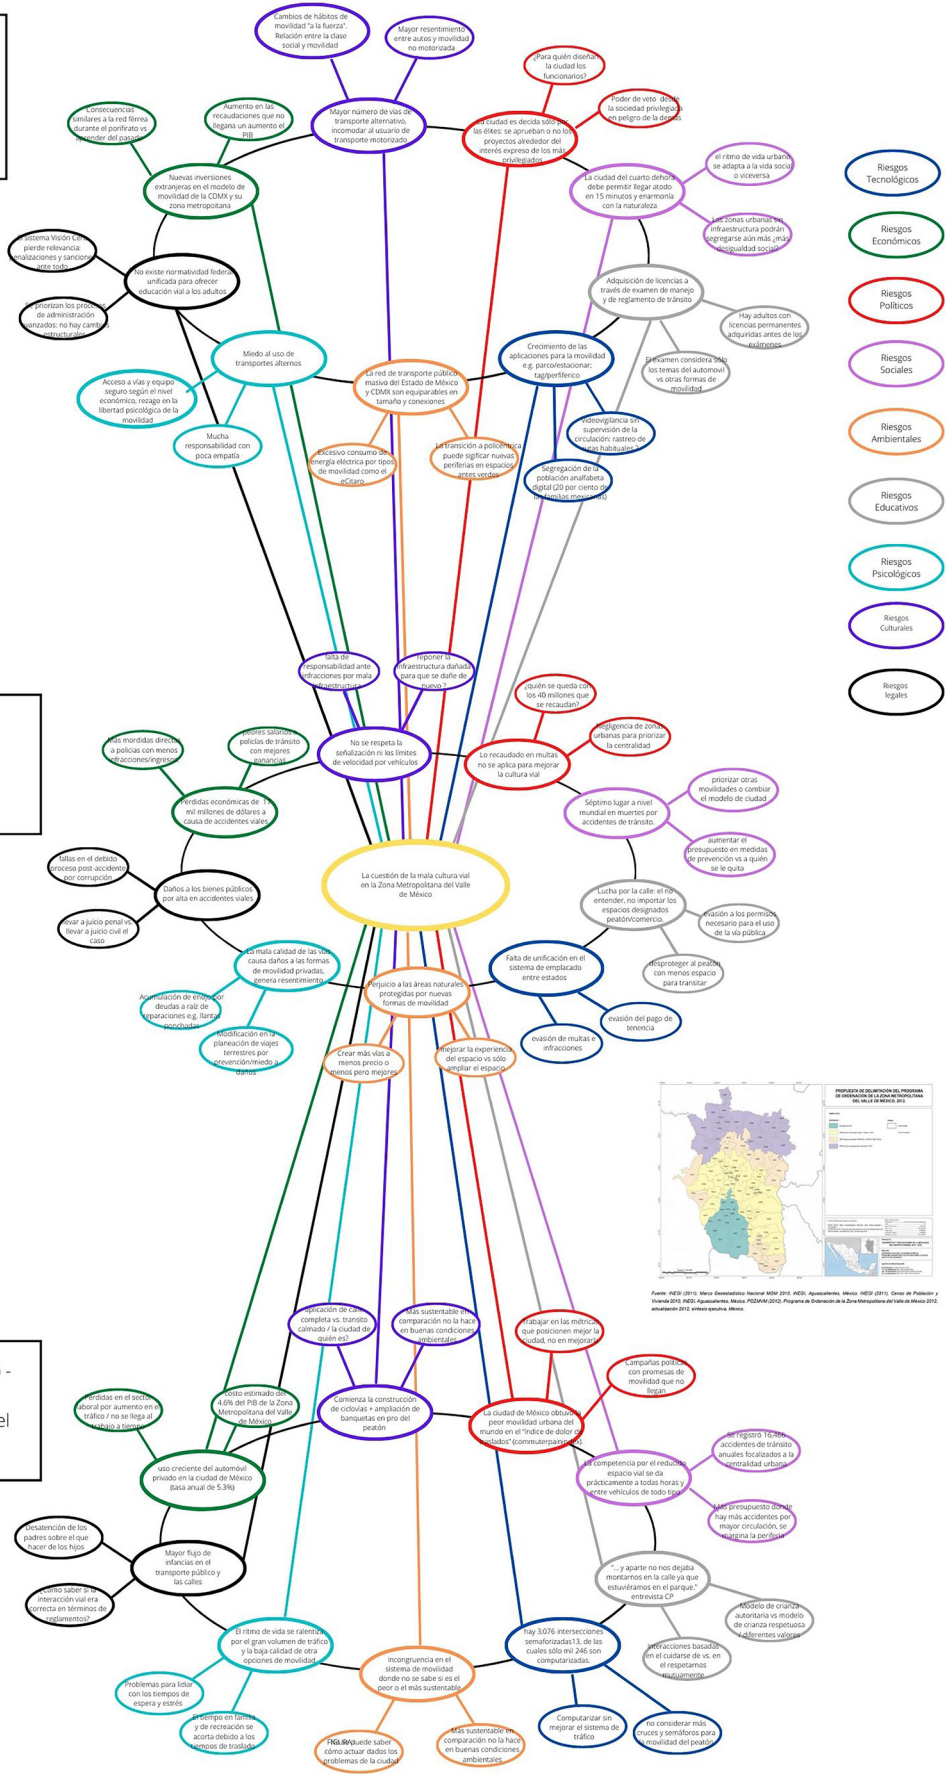

Futuro (2032) - desde las señales vistas en el mundo

Presente - desde las señales y lo vivido

Pasado (2012) - desde la experiencia del pasado

Rueda de futuros para la movilidad en la CDMX | Wheel of Futures for Mobility in CDMX

Rosa Hilda Lara Sandoval (<https://orcid.org/0000-0003-2693-2597>)
Tecnológico de Monterrey Estado de México, México. rosalsandoval@gmail.com