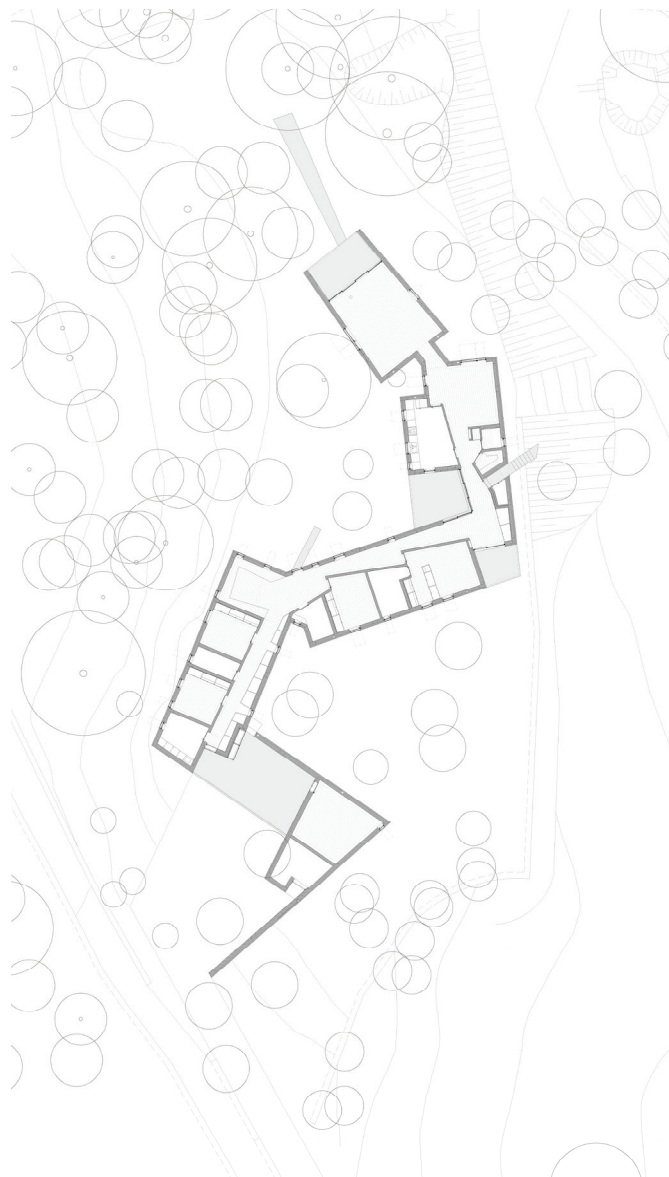

Casa Lagartixa

Nuno Valentim, Arquitectura e Reabilitação, Lda

arquitectos architects Paula Ribas, Gémeo Luís, Nuno Valentim **colaboradores assitants** Nuno Borges **cliente client** privado
ubicación location of the building Rua da Pereira, Marco de Canavezes, Portugal **fecha finalización completion** 2014
fotografía photography João Ferrand

PLANTA GENERAL